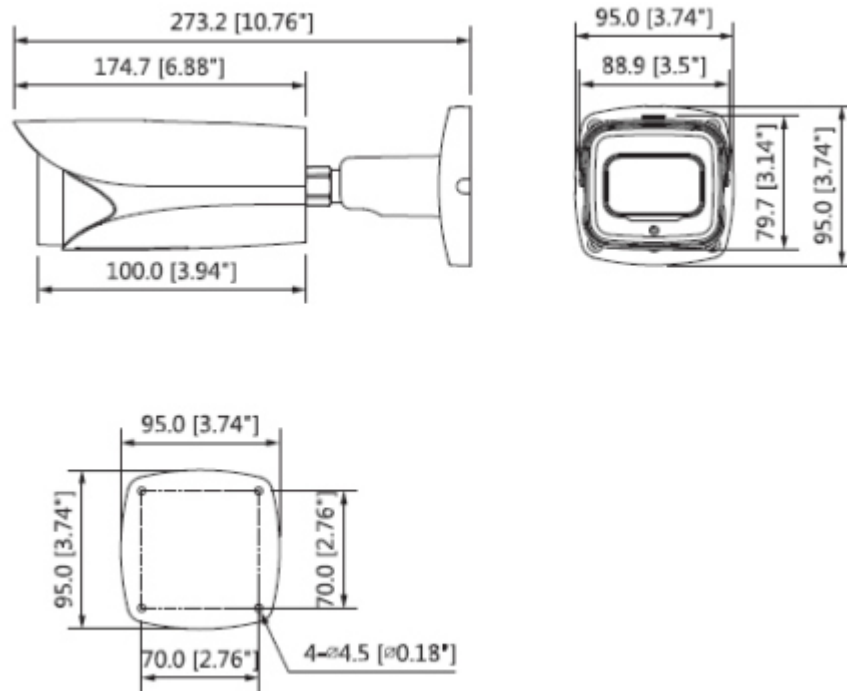

IPC-HFW5442E-ZE-2712

4MP Pro AI IR Vari-focal Bullet Network Kamera

Ceiling Mount	Wall Mount	Pole Mount
		PFA150