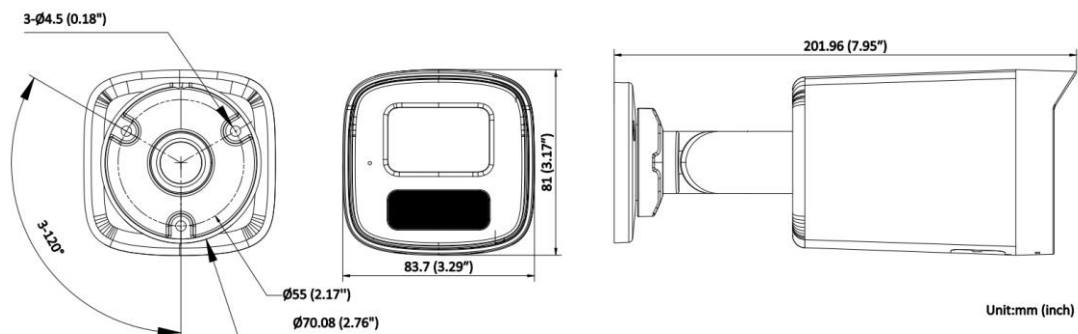

▪ Available Model

DS-2CD1T27G2H-LIUF(2.8mm)

DS-2CD1T27G2H-LIUF(4mm)

DS-2CD1T27G2H-LIU(2.8mm)

DS-2CD1T27G2H-LIU(4mm)

▪ **Dimension**

▪ **Accessory**

▪ **Optional**