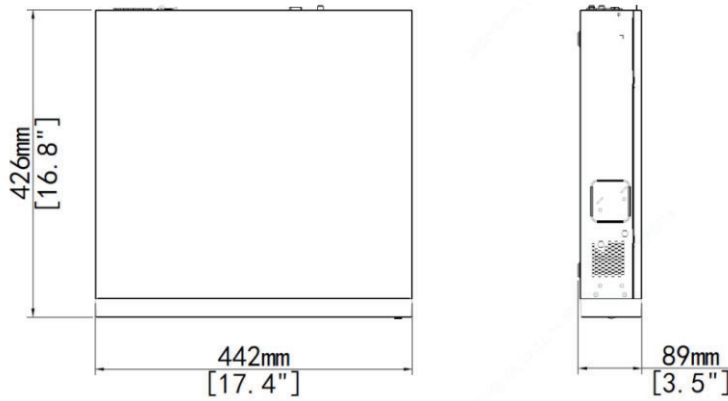

Format

Video Sıkıştırma Ultra 265/H.265/H.264

Canlı İzleme/
Kayıt Oynatma 16MP/12MP/8MP/6MP/5MP/4MP/3MP/1080p/960p/720p/D1/2CIF/CIF

Kayıt İzleme Kapasitesi Ultra 265/H.265: 2 x 16MP@30, 2 x 12MP@30, 4 x 4K@30, 6 x 5MP@30, 8 x 4MP@30, 10 x 3MP@30, 16 x 1080P@30, 32 x 960P@25, 36 x 720P@30, 64 x D1
H.264: 2 x 16MP(4800*2688)@30, 2 x 12MP@30, 2 x 4K@30, 4 x 5MP@30, 6 x 4MP@30, 8 x 3MP@30, 14 x 1080P@30, 28 x 960P@25, 30 x 720P@30, 64 x D1

Hard Disk

HDD Desteği 8x HDD

Disk Kapasitesi 12 TB Sata HDD

Disk Grublama Destekler

Harici Arayüzler

Network Port 2 RJ-45 10M/100M/1000M self-adaptive Ethernet Interface

Serial Port 1x RS-485

USB Girişi 2x USB2.0, 1x USB3.0

Alarm Giriş/Çıkış 16/4

Genel

Güç Kaynağı 100-240V AC

Güç Tüketimi ≤32 W

Çalışma Sıcaklığı -10°C ~ + 55°C

Nem Oranı ≤ 90% RH (Yoğuşmasız)

Ebatlar 442mm x 426mm x 89mm

Ağırlık ≤4kg (HDD Hariç)

Ebatlar: