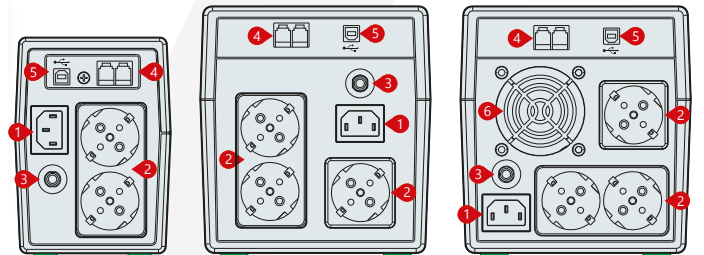

Arka Panel
650-850 VA

Arka Panel
1200-1500 VA

Arka Panel
2200 VA

SERTİFİKALAR