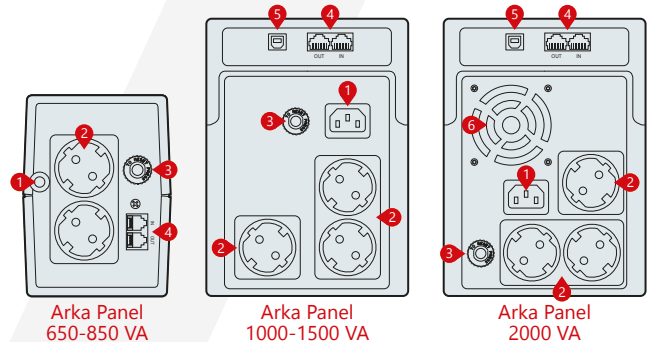

USB

LCD DISPLAY
(1000-1500-2000VA)

ÖZELLİKLER

- LED Kontrol Paneli (650-850)
- LCD Kontrol Paneli (1000-1500-2000)
- Mikro İşlemcili Dijital Kontrol
- Otomatik Voltaj Ayarlama
- Otomatik Sigorta
- Ayarlanabilir Frekans
- Kolay Anlaşılabilir Alarm Sistemi
- Cold Start (Şebekesiz Aküden Başlatma)
- Auto Restart (Kesintiden Sonra Otomatik Başlatma)
- Simüle Edilmiş Çıkış Sinus Dalgası
- Akıllı Akü Kontrol Sistemi
- Kısa Devre ve Akü Derin Deşarj Koruması
- UPS Off Modunda Otomatik Akü Şarj
- Akü Modunda Yüksüz Çalışmada Kapatma
- USB Haberleşme Portu
- RJ11/RJ45 Protection

DETAYLAR

1. AC Giriş
2. Çıkış Prizleri
3. Sigorta
4. RJ11/RJ45
5. USB
6. Fan

Arka Panel
650-850 VA

Arka Panel
1000-1500 VA

Arka Panel
2000 VA

SERTİFİKALAR

POWER
FORLIFE

MAKELSAN®
Kesintisiz Güç Kaynakları