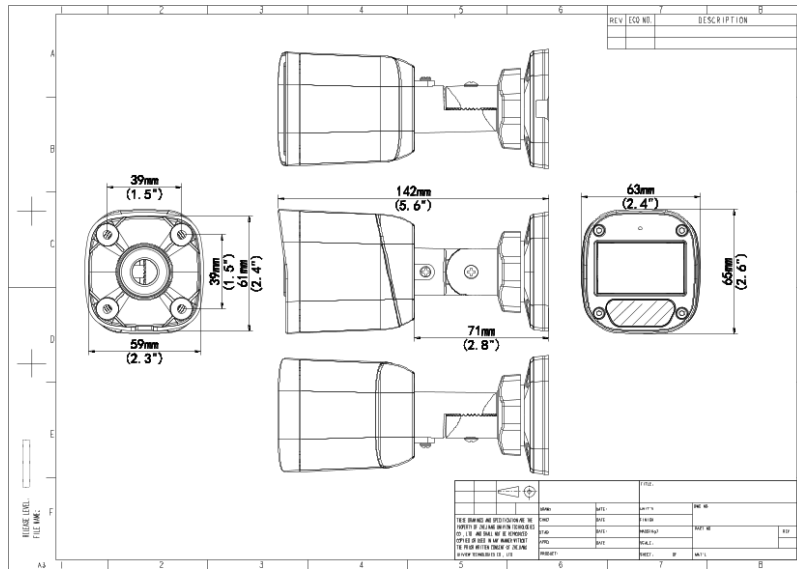

Güç Arayüzü	5.5mm Güç Arayüzü
Video Çıkış	BNC, TVI/AHD/CVI/CVBS'yi destekler
Çalışma Ortamı	Açık klama
Sıcaklık	-30 °C ~ 60 °C (-22 °F ~ 140 °F)
Nem	≤95% RH (yoğuşmasız)
Aşırı Gerilim Koruması	Güç için 4kV ve video çıkış arayüzleri için 4kV
Genel	Açık klama
Güç	DC12V±25%
Güç Tüketimi	MAKS 2.2W
Montaj	Köşe Montaj & Direk Montaj
Boyutlar	142mm*63mm*65mm (L*W*H)
Malzeme	Plastik
Ağırlık	135g(0.30lb)
OSD Menü Dili	11 Dil İngilizce, Almanca, İspanyolca(Latin Amerika), Fransızca, İtalyanca, Japonca, Korece, Lehçe, Portekizce(Brezilya), Rusça, Türkçe
Sertifikasyon	Açık klama
EMC	CE-EMC (EN 55032, EN 61000-3-3, EN IEC 61000-3-2, EN 55035)FCC (FCC 47 CFR part15 B)
Güvenlik	CE-LVD (EN 62368-1)
Çevre	CE-RoHS (2011/65/EU;(EU)2015/863); WEEE (2012/19/EU)
Koruma	IP67 (IEC 60529)

Boyutlar

Zhejiang Uniview Teknolojileri A.Ş., Ltd.

No. 369, Xietong Yolu, Xixiang Alt bölgesi, Binjiang Bölgesi, Hangzhou Şehri, 310051, Zhejiang Eyaleti, Çin