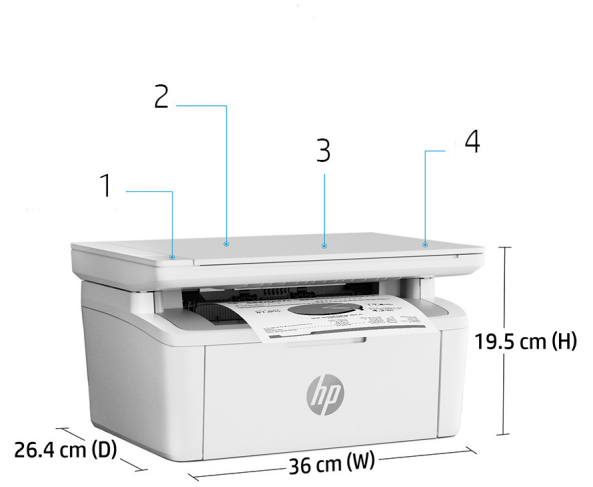

Ürün tanıtımı

HP LaserJet MFP M141a Yazıcı gösterilmiştir

1. Kullanımı kolay kontrol paneli
2. Sınıfında dünyanın en küçük lazer yazıcısı
3. Letter boyutlu masaüstü tarayıcı
4. Kimlik kopyalama