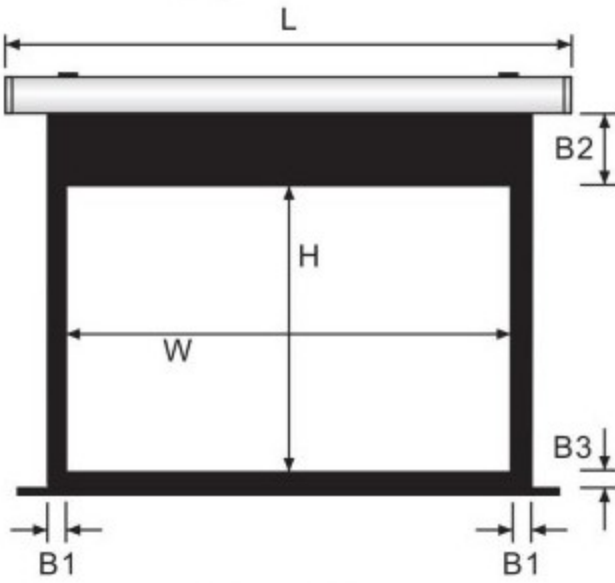

Ekran Boyutları:

Kasa Profili:

ÖZELLİKLER:

- ▶ Altıgen sağlam metal gövde, beyaz ve siyah gövde rengi seçeneği
- ▶ Yüzey mat beyaz yüksek kazançlı kumaş ve dört yanı siyah çerçeveli
- ▶ İhtiyacınıza uygun olarak duvara monte veya tavana monte seçeneği
- ▶ Radyo frekanslı kumanda ile istediğiniz yerde perdeyi durdurabilirsiniz.
- ▶ Ayarlanabilir stop mekanizması ile istediğiniz boyutta otomatik durdurma
- ▶ Oteller, Okullar, Şirket ve Ev sineması kullanıcılarının genel tercihi
- ▶ Sessiz ve sağlam motor
- ▶ Uzaktan kumandası olmasa dahil standart duvar ünitesi sayesinde kontrol edebilirsiniz.
- ▶ Uzun etkili menzilli şık uzaktan kumanda her yerden kontrol
- ▶ Sessiz motor, Radyo frekanslı Uzaktan Kumanda ve duvar kontrol ünitesi standart olarak sunulmaktadır.

Montaj Şekli:

Model	Oran	Çapraz (inch)	Görüş Açısı (mm)			Sol&Sağ Siyah Çerçeve (mm)	Üst Siyah Çerçeve (mm)	Alt Siyah Çerçeve (mm)	Kasa Boyutları (mm)				
			W	x	H				B1	B2	B3	L	x
EH7070M	1:1	99	1730	x	1730	25	25	25	1990	x	76	x	76
EH8080M		113	1980	x	1980	25	25	25	2240	x	76	x	76
EH9696M		136	2380	x	2380	25	25	25	2640	x	76	x	76
EH120120M		170	2950	x	2950	50	50	50	3260	x	76	x	76
EH84VM	4:3	84	1660	x	1250	25	25	25	1920	x	76	x	76
EH100VM		100	1980	x	1490	25	25	25	2240	x	76	x	76
EH120VM		120	2390	x	1790	25	25	25	2650	x	76	x	76
EH150VM		150	2950	x	2240	50	50	50	3260	x	76	x	76
EH80HM	16:9	80	1720	x	945	25	25	25	1980	x	76	x	76
EH92HM		92	1990	x	1100	25	25	25	2250	x	76	x	76
EH110HM		110	2390	x	1320	25	25	25	2650	x	76	x	76
EH138HM		138	2950	x	1620	50	50	50	3260	x	76	x	76
EH155HM		155	3330	x	1830	50	50	50	3640	x	76	x	76