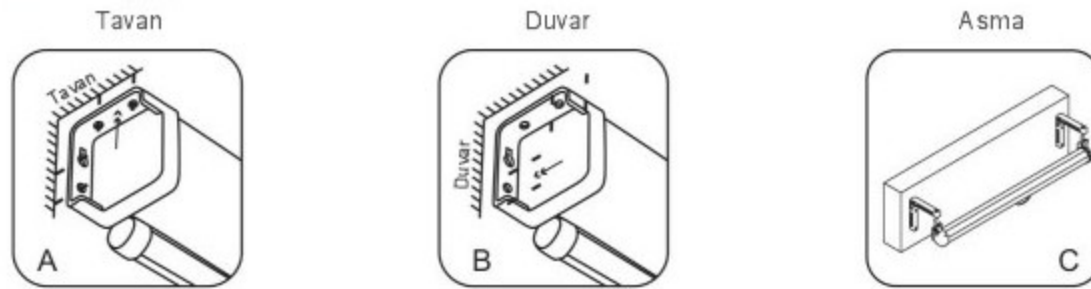

Ekran Boyutları:

Kasa Profili:

ÖZELLİKLER:

- ▶ Altıgen sağlam metal gövde, beyaz ve siyah gövde rengi seçeneği
- ▶ Yüzey mat beyaz yüksek kazançlı kumaş ve dört yanı siyah çerçeveli
- ▶ İhtiyacınıza uygun olarak duvara monte veya tavana monte seçeneği
- ▶ Radyo frekanslı kumanda ile istediğiniz yerde perdeyi durdurabilirsiniz.
- ▶ Ayarlanabilir stop mekanizması ile istediğiniz boyutta otomatik durdurma
- ▶ Oteller, Okullar, Şirket ve Ev sineması kullanıcılarının genel tercihi
- ▶ Sessiz ve sağlam motor
- ▶ Uzaktan kumandası olmasa dahil standart duvar ünitesi sayesinde kontrol edebilirsiniz.
- ▶ Uzun etkili menzilli şık uzaktan kumanda her yerden kontrol
- ▶ Sessiz motor, Radyo frekanslı Uzaktan Kumanda ve duvar kontrol ünitesi standart olarak sunulmaktadır.

Montaj Şekli:

Model	Oran	Çapraz (inch)	Görüş Açısı (mm)			Sol&Sağ Siyah Çerçeve (mm)	Üst Siyah Çerçeve (mm)	Alt Siyah Çerçeve (mm)	Kasa Boyutları (mm)				
			W	x	H				B1	B2	B3	L	x
EH7070M	1:1	99	1730	x	1730	25	25	25	1990	x	76	x	76
EH8080M		113	1980	x	1980	25	25	25	2240	x	76	x	76
EH9696M		136	2380	x	2380	25	25	25	2640	x	76	x	76
EH120120M		170	2950	x	2950	50	50	50	3260	x	76	x	76
EH84VM	4:3	84	1660	x	1250	25	25	25	1920	x	76	x	76
EH100VM		100	1980	x	1490	25	25	25	2240	x	76	x	76
EH120VM		120	2390	x	1790	25	25	25	2650	x	76	x	76
EH150VM		150	2950	x	2240	50	50	50	3260	x	76	x	76
EH80HM	16:9	80	1720	x	945	25	25	25	1980	x	76	x	76
EH92HM		92	1990	x	1100	25	25	25	2250	x	76	x	76
EH110HM		110	2390	x	1320	25	25	25	2650	x	76	x	76
EH138HM		138	2950	x	1620	50	50	50	3260	x	76	x	76
EH155HM		155	3330	x	1830	50	50	50	3640	x	76	x	76