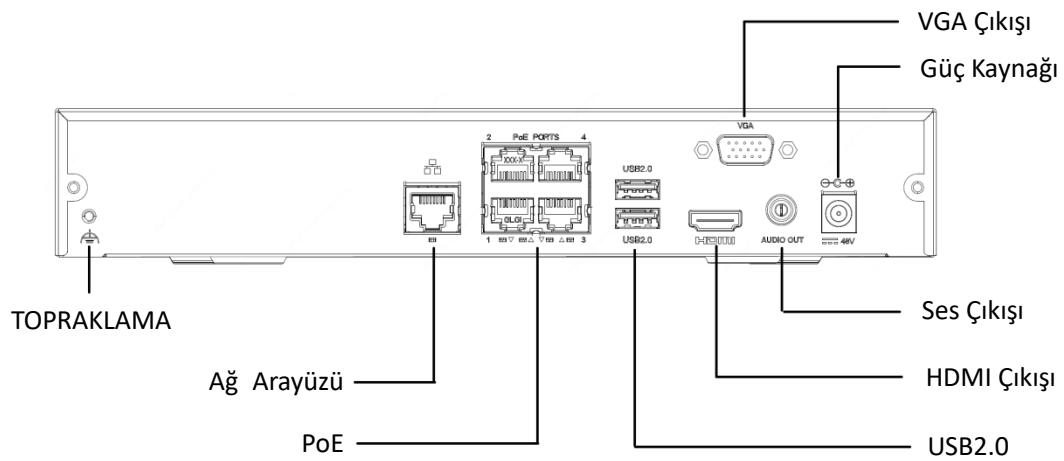

Sabit Disk

SATA	1 SATA arayüzü	
Kapasite	her disk için 6 TB'ye kadar	

Harici Arayüz

Ağ Arayüzü	1 RJ45 10M/100M özuyarlanan Ethernet Arayüzü	
USB Arayüzü	Arka panel: 2 x USB2.0	

PoE

Arayüz	4 RJ45 10M/100M özuyarlanan Ethernet Arayüzü	8 RJ45 10M/100M özuyarlanan Ethernet Arayüzü
Maksimum Güç	Tek port için maksimum 30 W Toplamda maks 54W	Tek port için maksimum 30 W Toplamda maks 75W
Desteklenen Standart	IEEE 802.3at, IEEE 802.3af	

Genel

Güç Kaynağı	48 V DC Güç Tüketimi: ≤ 9 W (HDD olmadan)	52 V DC Güç Tüketimi: ≤ 9 W (HDD olmadan)
Çalışma Ortamı	-10°C ~ +55°C (+14°F ~ +131°F), Nem ≤ %90 RH (yoğuşmasız)	
Boyutlar (GxDxY)	260mm × 243mm × 46mm (10,2" × 9,6" × 1,8")	
Ağırlık (HDD olmadan)	≤1,2 kg (2,65 lb)	

Boyutlar

Arka Panel

Örneğin NVR-104E2-P4'ü alın

©2021 Zhejiang Uniview Technologies Co., Ltd. Tüm hakları saklıdır.

*Ürün özellikleri ve stok durumu haber verilmeksizin değiştirilebilir.