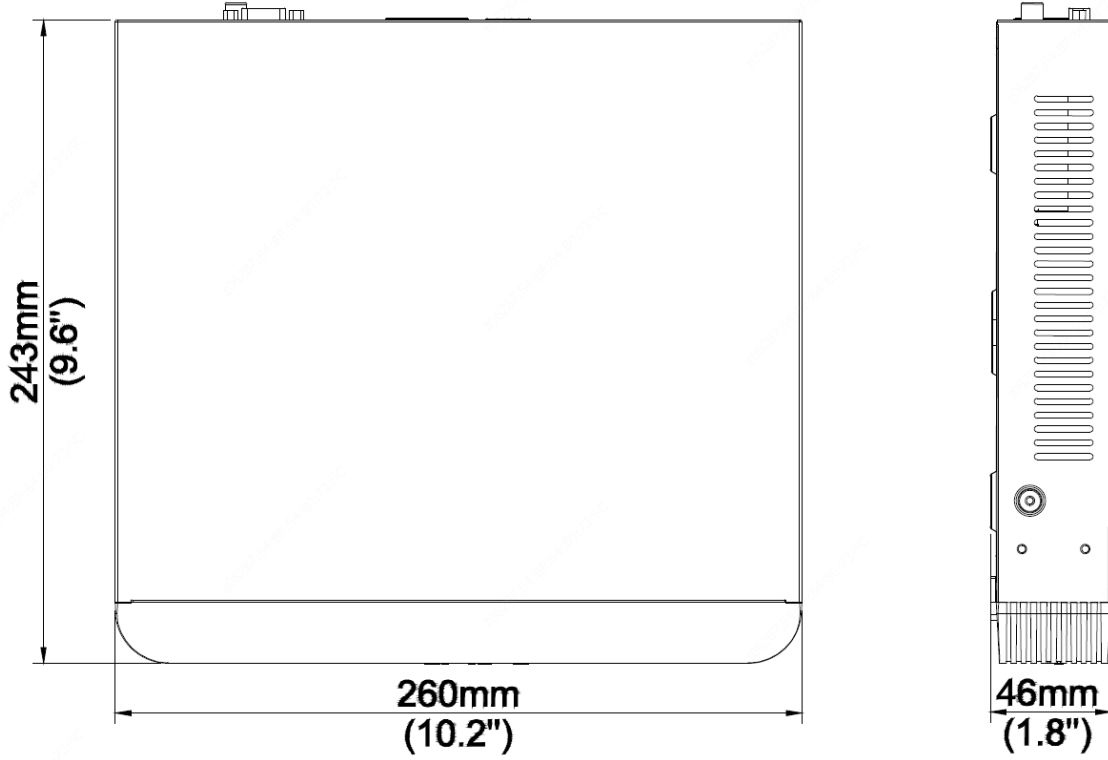

Sabit Disk

SATA	1 SATA arayüzü	
Kapasite	her disk için 6 TB'ye kadar	

Harici Arayüz

Ağ Arayüzü	1 RJ45 10M/100M özuyarlanan Ethernet Arayüzü	
USB Arayüzü	Arka panel: 2 x USB2.0	

PoE

Arayüz	4 RJ45 10M/100M özuyarlanan Ethernet Arayüzü	8 RJ45 10M/100M özuyarlanan Ethernet Arayüzü
Maksimum Güç	Tek port için maksimum 30 W Toplamda maks 54W	Tek port için maksimum 30 W Toplamda maks 75W
Desteklenen Standart	IEEE 802.3at, IEEE 802.3af	

Genel

Güç Kaynağı	48 V DC Güç Tüketimi: ≤ 9 W (HDD olmadan)	52 V DC Güç Tüketimi: ≤ 9 W (HDD olmadan)
Çalışma Ortamı	-10°C ~ +55°C (+14°F ~ +131°F), Nem ≤ %90 RH (yoğuşmasız)	
Boyutlar (GxDxY)	260mm × 243mm × 46mm (10,2" × 9,6" × 1,8")	
Ağırlık (HDD olmadan)	≤1,2 kg (2,65 lb)	

Boyutlar

Arka Panel

Örneğin NVR-104E2-P4'ü alın

©2021 Zhejiang Uniview Technologies Co., Ltd. Tüm hakları saklıdır.

*Ürün özellikleri ve stok durumu haber verilmeksizin değiştirilebilir.