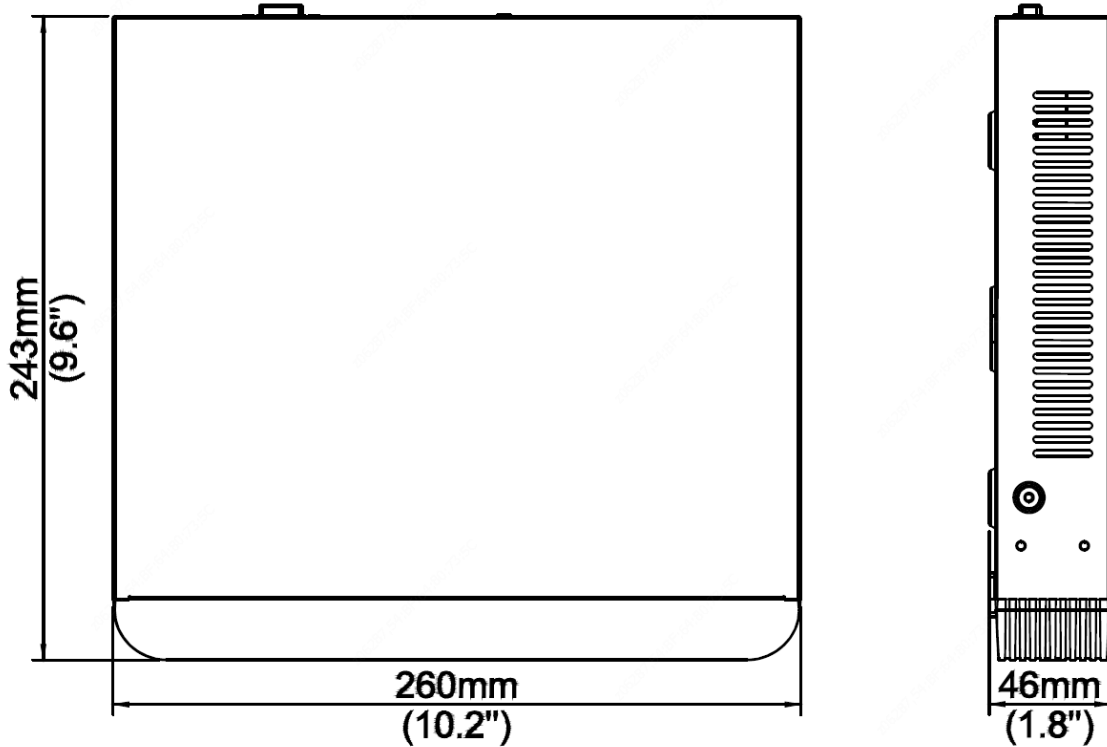

Kayıt Çözünürlüğü	8 MP/6 MP/5 MP/4 MP/3 MP/1080p/960p/720p/D1/2CIF/CIF
Ses Çıkışı	1 kanal, 3,5 mm
Eş Zamanlı Kayıttan Yürütme	16-kn
Koridor Modu Ekranı	3/4/5/7/9/10/12/16
Kod çözme	
Kod çözme biçimi	H.265/H.264
Canlı Görüntüleme/Oynatma	8 MP/6 MP/5 MP/4 MP/3 MP/1080p/960p/720p/D1/2CIF/CIF
Kapasite	1 x 8MP@30, 1 x 5MP@30, 2 x 4MP@30, 4*3MP@25, 4 x 1080p@30, 8 x 720p@30, 16 x D1@25
Sabit Disk	
SATA	1 SATA arayüzü
Kapasite	her disk için 6 TB'ye kadar
Harici Arayüz	
Ağ Arayüzü	1 RJ45 10M/100M özuyarlanan Ethernet Arayüzü
USB Arayüzü	Arka panel: 2 x USB2.0
Genel	
Güç Kaynağı	12 V DC Güç Tüketimi: ≤3,2 W (HDD olmadan)
Çalışma Ortamı	-10°C ~ +55°C (+14°F ~ +131°F), Nem ≤ %90 RH (yoğuşmasız)
Boyutlar (GxDxY)	260mm × 243mm × 46mm (10,2" × 9,6" × 1,8")
Ağırlık (HDD olmadan)	≤1kg (2,2lb)

Boyutlar