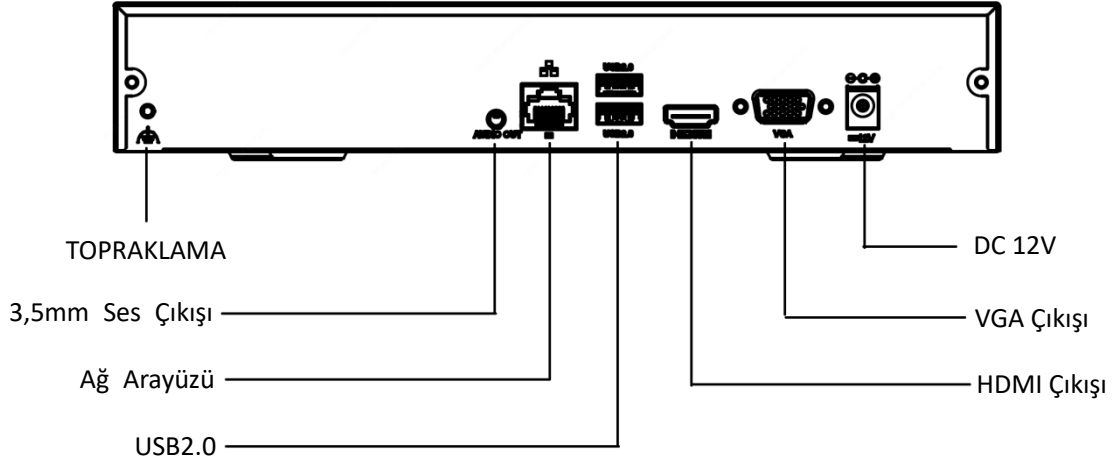

Arka Panel

©2021 Zhejiang Uniview Technologies Co., Ltd. Tüm hakları saklıdır.

*Ürün özellikleri ve stok durumu haber verilmeksizin değiştirilebilir.