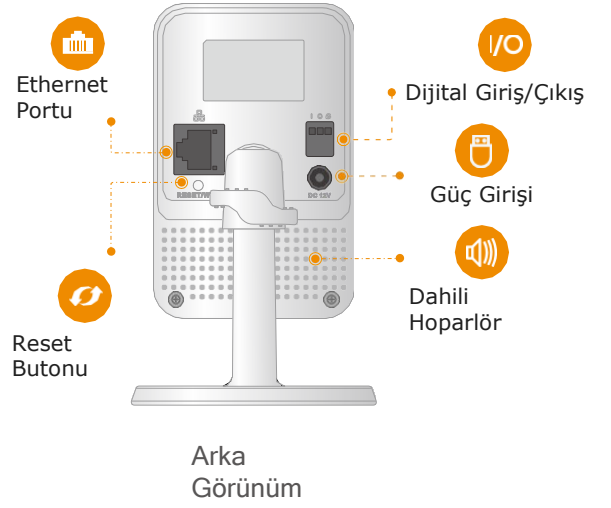

Cube 4MP

4MP Wi-Fi Cube Kamera

Cube 4MP, 4MP canlı izleme sunar, iki yönlü ses, kameradaki kişiyle uzaktan iletişim kurmanızı sağlar. PIR algılama, hareketli bir hedef tespit ettiğinde otomatik olarak size hemen bir bildirim gönderir ve dijital giriş / çıkış portu dedektörleri, sensörleri, sesli uyarı araçlarını vb. bağlamanıza olanak tanır.

İki Yönlü Konuşma

Aile ve evcil hayvanlarla kolayca iletişim kurun

24/7 Koruma

Mükemmel gece görüşü, tamamen karanlıkta bile güvende hissettirir

Çeşitlendirilmiş Depolama

NVR, Bulut Depolama veya Micro SD kartı destekler (256GB'a kadar)

Wi-Fi Bağlantısı

IEEE802.11b/g/n(2.4GHz)

Önemsediğiniz şeylere yakın kalın

Bulut hizmeti ile, internet mevcut olduğu sürece önem verdiğiniz şeylere erişebileceksiniz. Günlük veya hareketli videoları Buluta kaydedebilir ve istediğiniz zaman istediğiniz yerde oynatabilirsiniz.