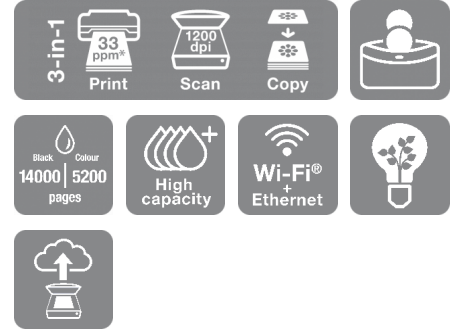

VERİ SAYFASI

TEMEL ÖZELLİKLER

- **Otomatik kağıt besleyici ve çift taraflı baskı**
  Baskı, fotokopi ve tarama
- **Ultra düşük maliyetli baskı**
  Baskı maliyetinde %90'a varan oranda tasarruf edin¹
- **3 yıla kadar yetecek mürekkep pakete dahildir²**
  14.100 sayfaya kadar siyah-beyaz ve 5200 sayfaya kadar renkli baskı için mürekkep içerir³
- **Yüksek verimli yedek mürekkep şişeleri**
  Tek bir mürekkep şişesi setinde 66 kartuşa eşit miktarda mürekkep¹
- **Epson Smart Panel uygulaması**
  Kurulum, izleme, baskı, tarama gibi işlemleri akıllı cihazınız üzerinden gerçekleştirin⁴