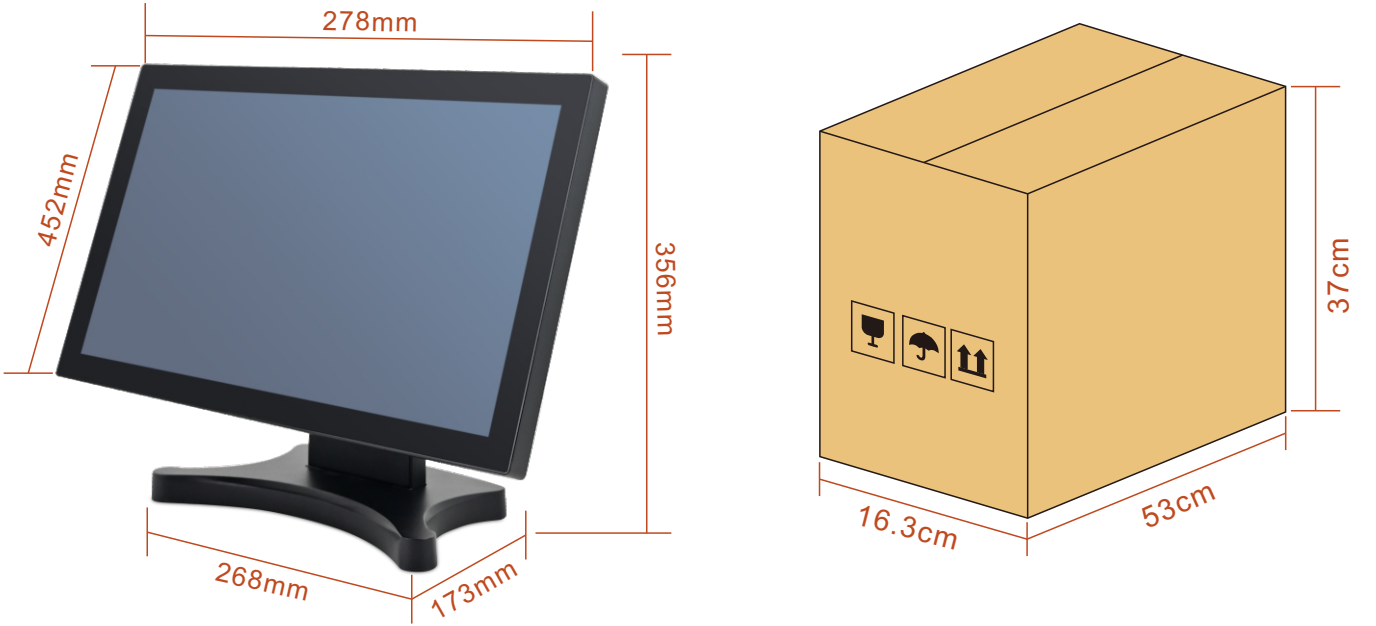

TSCAN - GI1850I

ÜRÜN ÖZELLİKLERİ

GI1850I

Zarif, şık ve kavisli görünüm, kullanım alanlarını daha çeşitli hale getirir;

Gizli kablolama ve toz geçirmez sınırlı alan, çalışma ortamını daha çeşitli hale getirir;

Exclusive Shop

ÜRÜN ÖZELLİKLERİ

TEKNİK ÖZELLİKLER

Yapılandırma	Model	GI1850I
	CPU	Intel i5/7th Gen
	RAM	DDR3 8GB
	Hard Disk	mSATA SSD 128GB
	O.S. Support	Windows System
Ekran	Screen Type	18.5inch LCD,LED Backlight
	Touch Type	Capacitive Touch Screen
	Resolution	1920*1080
	Aspect Ratio	16:9
Arayüz	Audio	Audio-out*1;Audio-in*1
	LAN	RJ45 *1
	USB	USB*6
	COM	RS232*2
	Power DC-IN	12V DC*1
Ağırlık	Single screen	6.195/kgs
Ölçüler	Single screen	53*37*16.3 (CM)