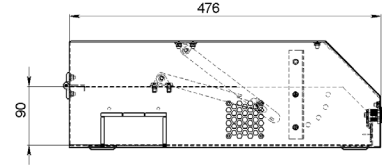

Ürün Ölçüleri W:500mm D:475mm H:165mm olan **SLIMLINE**, Alçaltılmış Tavan içinde, 600x600mm lik yükseltilmiş döşeme içinde veya masa üstü veya altı kullanım olanağı sunuyor.

Farklı ölçülerdeki talepleriniz için yetkili kişi ile görüşünüz.

AGER

DUVAR TİPİ SLIMLINE SERİSİ

Ön Görünüş

Ön İç Görünüş

Yan Görünüş

Üst Görünüş

Üst İç Görünüş

İzometrik Görünüş

19" Duvar Tipi SLIMLINE Serisi Kabinet

Ürün Kodu	Ürün Tanımı	Boy (U)	Genişlik (W) (mm)	Derinlik (D) (mm)	Yükseklik (H) (mm)	Ağırlık (Net) (kg)	Ağırlık (Brüt) (kg)
AG-SL07U5048XX-C-A-M1	7U 19" (3U+4U) Duvar Tipi SLIMLINE Kabinet W=500mm D=480mm	-	500	480	165	7	8,5