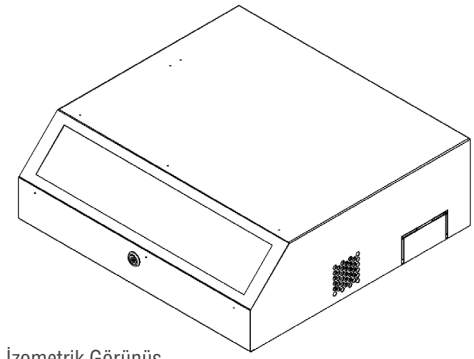

AGER

DUVAR TİPİ SLIMLINE SERİSİ

Ön Görünüş

Ön İç Görünüş

Yan Görünüş

Üst Görünüş

Üst İç Görünüş

İzometrik Görünüş

19" Duvar Tipi SLIMLINE Serisi Kabinet

Ürün Kodu	Ürün Tanımı	Boy (U)	Genişlik (W) (mm)	Derinlik (D) (mm)	Yükseklik (H) (mm)	Ağırlık (Net) (kg)	Ağırlık (Brüt) (kg)
AG-SL07U5048XX-C-A-M1	7U 19" (3U+4U) Duvar Tipi SLIMLINE Kabinet W=500mm D=480mm	-	500	480	165	7	8,5