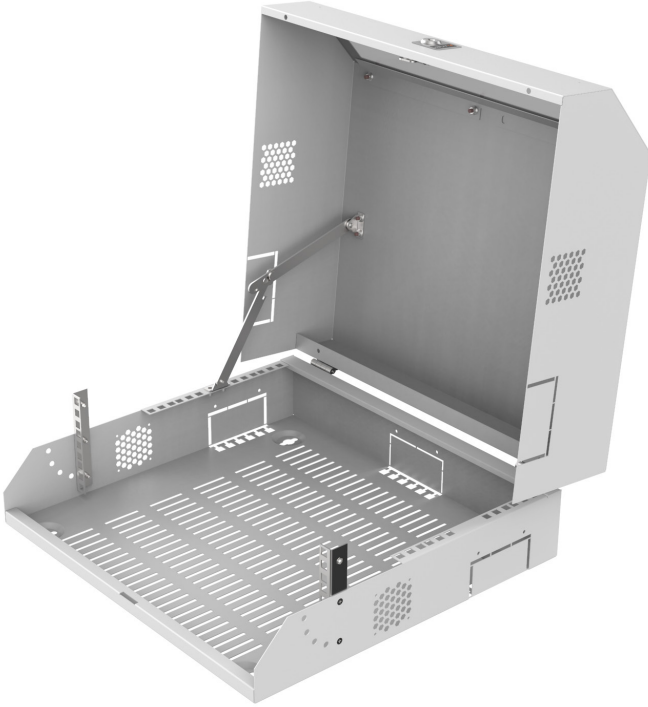

DUVAR TİPİ **SLIMLINE** SERİSİ

W:500mm **SLIMLINE** Serisi Duvar tipi Kabinetler

Ürün Grubu Küçük Ofisler, Ev tipi Ofisler gibi küçük network altyapısı ihtiyaçlarına yönelik tasarlanmıştır. Dekoratif tasarımı sayesinde bütün Oteller, Hastaneler, Labratuarlar gibi altyapılarda Duvarda az yer kaplar nitelikte uygulamalar için uygundur.

Çoğunlukta müşteriler network uygulamalarında Duvara montajlı derin Duvar tipi kabinetlerin kapladığı yer sebebiyle şikayet ederler. Genelde bu tür şikayet edilen lokasyonlar Otel Lobileri, Küçük ofis altyapıları, hastaneler yada elit ofis uygulamaları olur. Bu problemi bertaraf eden **SLIMLINE** kabinetleri duvarda 165mm yer kaplayan derinliğiyle kullanıcılara rahatlık sunuyor.

Ürün Ölçüleri W:500mm D:475mm H:165mm olan **SLIMLINE**, Alçaltılmış Tavan içinde, 600x600mm lik yükseltilmiş döşeme içinde veya masa üstü veya altı kullanım olanağı sunuyor.

Farklı ölçülerdeki talepleriniz için yetkili kişi ile görüşünüz.

Ön kapak menteşeli tip olup, ürünün Duvara ya da ilgili lokasyonda montaj şekline bağlı olarak, sağa, sola, yukarı veya aşağıya açılabilir

**Malzeme**

- 1 mm DKP

IP Sınıflandırması

- Standart olarak IP20

Renk Seçenekleri