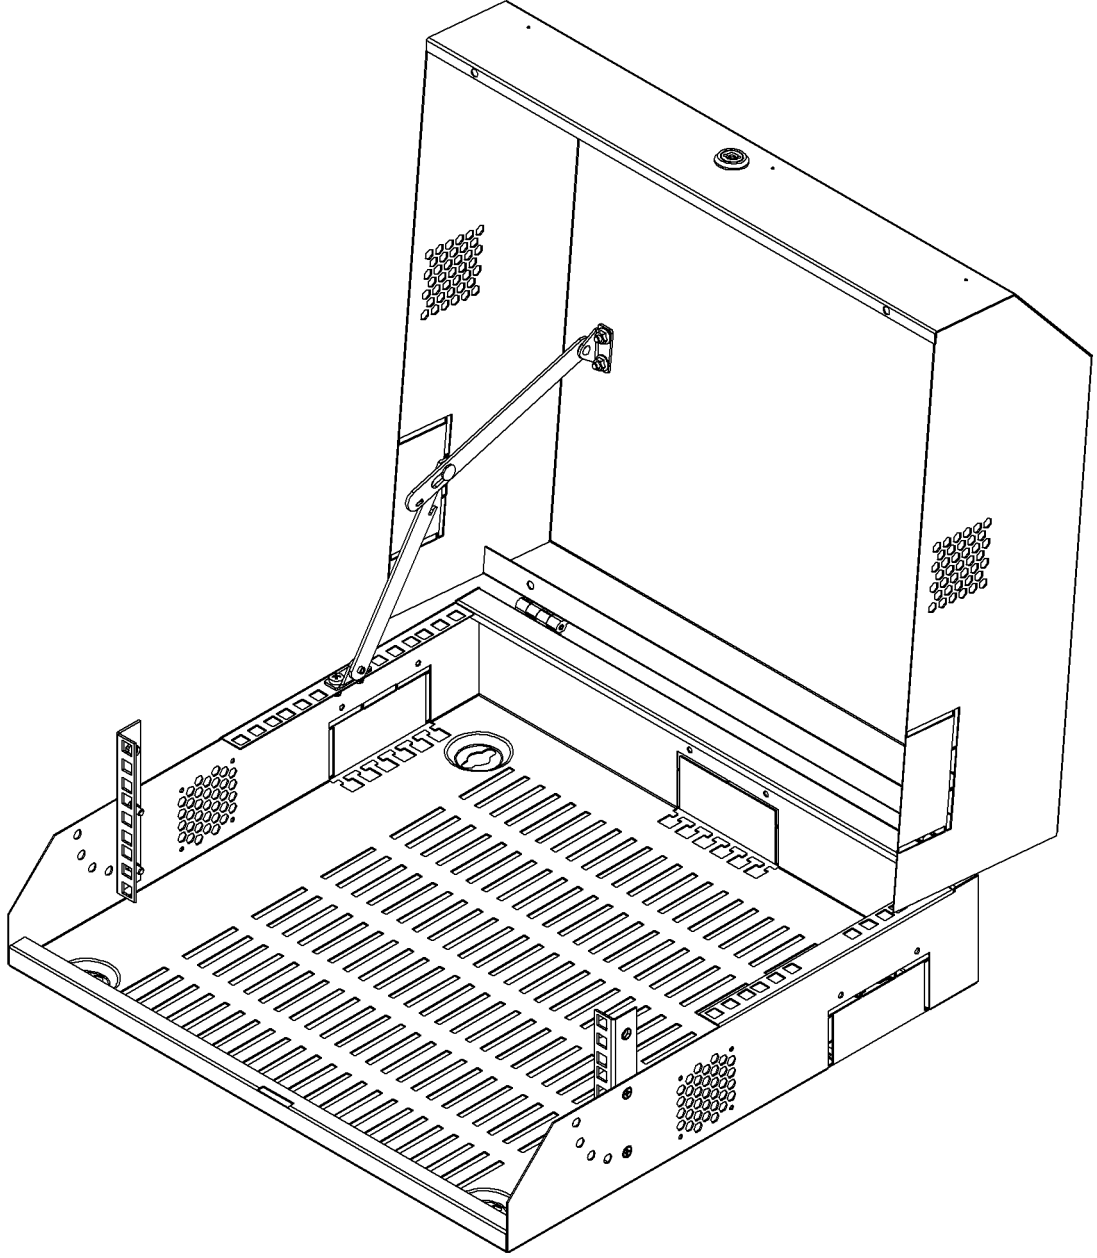

DUVAR TİPİ **SLIMLINE** SERİSİ

W:500mm **SLIMLINE** Serisi Duvar tipi Kabinetler

Ürün Grubu Küçük Ofisler, Ev tipi Ofisler gibi küçük network altyapısı ihtiyaçlarına yönelik tasarlanmıştır. Dekoratif tasarımı sayesinde bütün Oteller, Hastaneler, Labratuarlar gibi altyapılarda Duvarda az yer kaplar nitelikte uygulamalar için uygundur.

Çoğunlukta müşteriler network uygulamalarında Duvara montajlı derin Duvar tipi kabinetlerin kapladığı yer sebebiyle şikayet ederler. Genelde bu tür şikayet edilen lokasyonlar Otel Lobileri, Küçük ofis altyapıları, hastaneler yada elit ofis uygulamaları olur. Bu problemi bertaraf eden **SLIMLINE** kabinetleri duvarda 165mm yer kaplayan derinliğiyle kullanıcılara rahatlık sunuyor.

Ürün Ölçüleri W:500mm D:475mm H:165mm olan **SLIMLINE**, Alçaltılmış Tavan içinde, 600x600mm lik yükseltilmiş döşeme içinde veya masa üstü veya altı kullanım olanağı sunuyor.

Farklı ölçülerdeki talepleriniz için yetkili kişi ile görüşünüz.

Ön kapak menteşeli tip olup, ürünün Duvara ya da ilgili lokasyonda montaj şekline bağlı olarak, sağa, sola, yukarı veya aşağıya açılabilir

**Malzeme**

- 1 mm DKP

IP Sınıflandırması

- Standart olarak IP20

Renk Seçenekleri