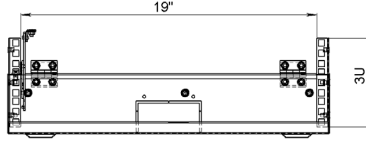

AGER

DUVAR TİPİ SLIMLINE SERİSİ

Ön Görünüş

Ön İç Görünüş

Yan Görünüş

Üst Görünüş

Üst İç Görünüş

İzometrik Görünüş

19" Duvar Tipi SLIMLINE Serisi Kabinet

Ürün Kodu	Ürün Tanımı	Boy (U)	Genişlik (W) (mm)	Derinlik (D) (mm)	Yükseklik (H) (mm)	Ağırlık (Net) (kg)	Ağırlık (Brüt) (kg)
AG-SL07U5048XX-C-A-M1	7U 19" (3U+4U) Duvar Tipi SLIMLINE Kabinet W=500mm D=480mm	-	500	480	165	7	8,5