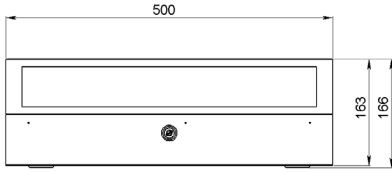

Ürün Ölçüleri W:500mm D:475mm H:165mm olan **SLIMLINE**, Alçaltılmış Tavan içinde, 600x600mm lik yükseltilmiş döşeme içinde veya masa üstü veya altı kullanım olanağı sunuyor.

Farklı ölçülerdeki talepleriniz için yetkili kişi ile görüşünüz.

AGER

DUVAR TİPİ SLIMLINE SERİSİ

Ön Görünüş

Ön İç Görünüş

Yan Görünüş

Üst Görünüş

Üst İç Görünüş

İzometrik Görünüş

19" Duvar Tipi SLIMLINE Serisi Kabinet

Ürün Kodu	Ürün Tanımı	Boy (U)	Genişlik (W) (mm)	Derinlik (D) (mm)	Yükseklik (H) (mm)	Ağırlık (Net) (kg)	Ağırlık (Brüt) (kg)
AG-SL07U5048XX-C-A-M1	7U 19" (3U+4U) Duvar Tipi SLIMLINE Kabinet W=500mm D=480mm	-	500	480	165	7	8,5