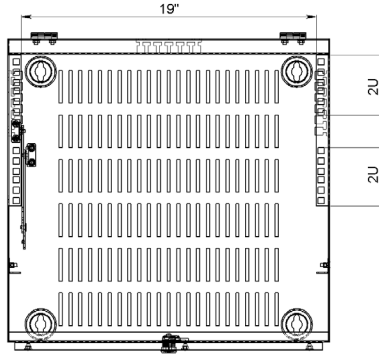

Ürün Ölçüleri W:500mm D:475mm H:165mm olan **SLIMLINE**, Alçaltılmış Tavan içinde, 600x600mm lik yükseltilmiş döşeme içinde veya masa üstü veya altı kullanım olanağı sunuyor.

Farklı ölçülerdeki talepleriniz için yetkili kişi ile görüşünüz.

AGER

DUVAR TİPİ SLIMLINE SERİSİ

Ön Görünüş

Ön İç Görünüş

Yan Görünüş

Üst Görünüş

Üst İç Görünüş

İzometrik Görünüş

19" Duvar Tipi SLIMLINE Serisi Kabinet

Ürün Kodu	Ürün Tanımı	Boy (U)	Genişlik (W) (mm)	Derinlik (D) (mm)	Yükseklik (H) (mm)	Ağırlık (Net) (kg)	Ağırlık (Brüt) (kg)
AG-SL07U5048XX-C-A-M1	7U 19" (3U+4U) Duvar Tipi SLIMLINE Kabinet W=500mm D=480mm	-	500	480	165	7	8,5